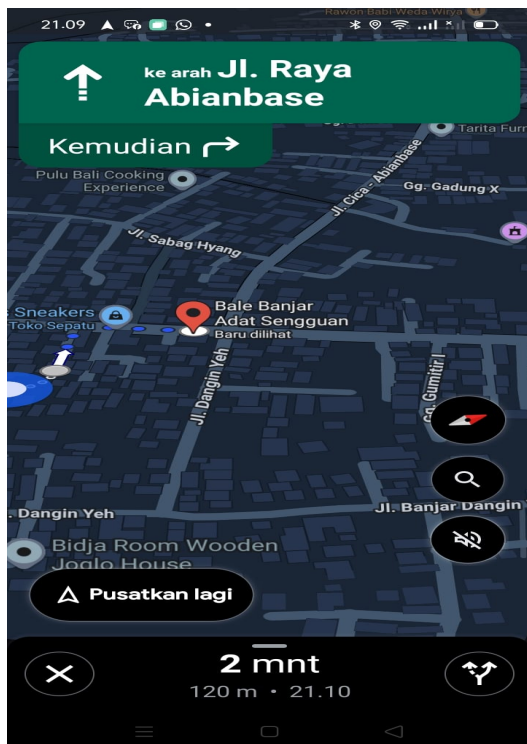

PURA SEDAN PENYARIKAN
BANJAR SENGGUAN, DESA ADAT ABIANBASE,
KELURAHAN ABIANBASE,
KECAMATAN MENGWI, KABUPATEN BADUNG

DENAH

LANTAI I

LANTAI II

Lantai III

KETERANGAN DENAH

1. Pelinggih Sedan Penyarikan
2. Piyasan
3. Bale Rapat
4. Brahma
5. Bale gong / taksu gong
6. sumur
7. Bale kulkul

PURA SEDAN PENYARIKAN BANJAR SENGGUAN, DESA ADAT ABIANBASE, KELURAHAN ABIANBASE, KECAMATAN MENGWI, KABUPATEN BADUNG

Titik koordinat Pura Sedan Penyarikan

Bale Banjar Adat Sengguan
4,1 ★★★★★ (62) · 110 m
Balai masyarakat
Tutup permanen

FOTO JAJAR KEMIRI PURA SEDAN PENYARIKAN

PELINGGIH RATU SEDAN PENYARIKAN

PIYASAN

PELINGGIH BALE BANJAR

BRAHMA

PELINGGIH TAKSU GONG

TUGU DI SUMUR

BALE KULKUL